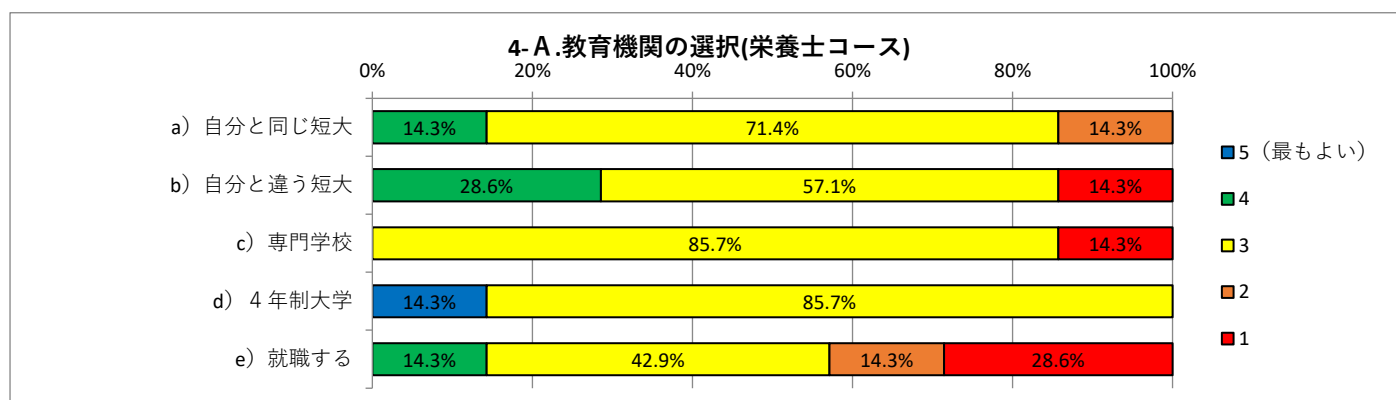

- 1.調査対象 : H30 年度入学生(2018S)
- 2.調査時期 : R2(2020)年 10 月
- 3.回答者数 : 7 名回答 / 28 名中、回答率 25.0%

- 1.調査対象：H30 年度入学生(2018L)
- 2.調査時期：R2 (2020)年 10 月
- 3.回答者数：4 名回答／13 名中、回答率 30.8%

- 1.調査対象：H30 年度入学生(2018Y)
- 2.調査時期：R2(2020)年 10 月
- 3.回答者数：14 名回答／113 名中、回答率 12.4%