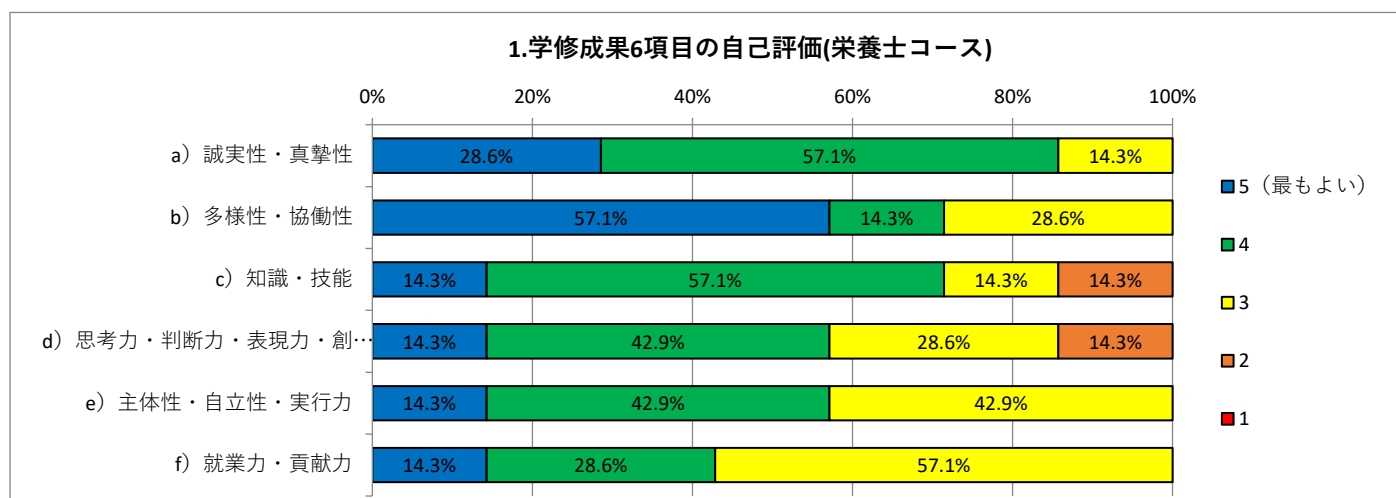

- 1.調査対象 : H30 年度入学生(2018S)
- 2.調査時期 : R2(2020)年 10 月
- 3.回答者数 : 7 名回答 / 28 名中、回答率 25.0%

- 1.調査対象：H30 年度入学生(2018L)
- 2.調査時期：R2 (2020)年 10 月
- 3.回答者数：4 名回答／13 名中、回答率 30.8%

- 1.調査対象：H30 年度入学生(2018Y)
- 2.調査時期：R2(2020)年 10 月
- 3.回答者数：14 名回答／113 名中、回答率 12.4%