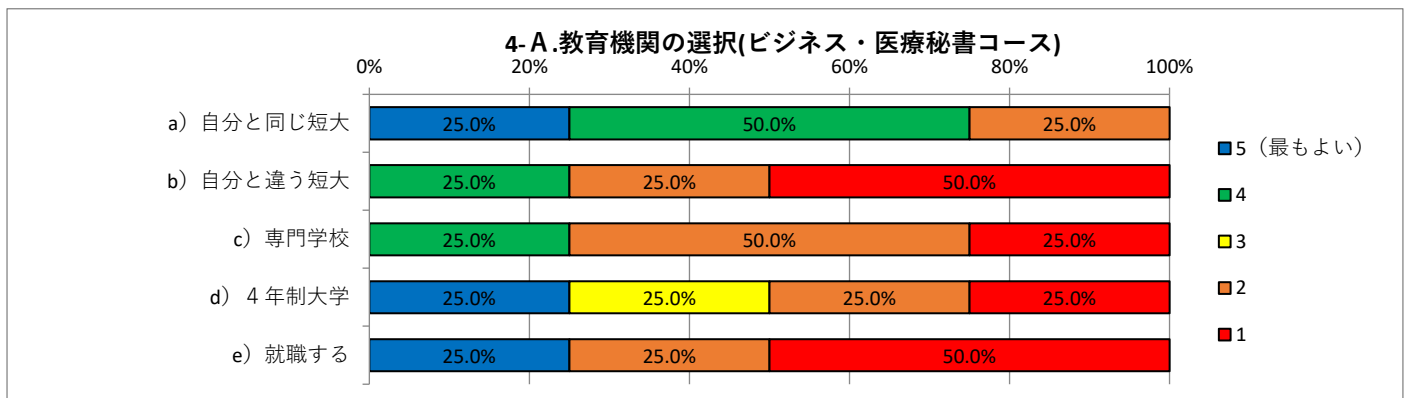

- 1.調査対象 : H30 年度入学生(2018S)
- 2.調査時期 : R2(2020)年 10 月
- 3.回答者数 : 7 名回答 / 28 名中、回答率 25.0%

- 1.調査対象：H30 年度入学生(2018L)
- 2.調査時期：R2 (2020)年 10 月
- 3.回答者数：4 名回答／13 名中、回答率 30.8%

- 1.調査対象：H30 年度入学生(2018Y)
- 2.調査時期：R2(2020)年 10 月
- 3.回答者数：14 名回答／113 名中、回答率 12.4%