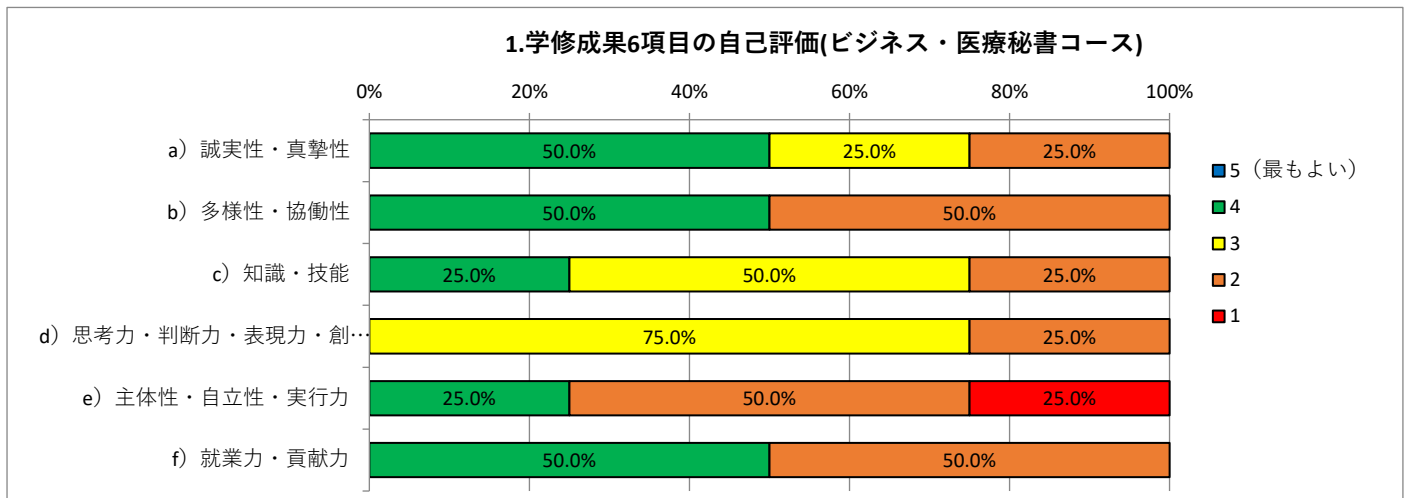

- 1.調査対象 : H30 年度入学生(2018S)
- 2.調査時期 : R2(2020)年 10 月
- 3.回答者数 : 7 名回答 / 28 名中、回答率 25.0%

- 1.調査対象：H30 年度入学生(2018L)
- 2.調査時期：R2 (2020)年 10 月
- 3.回答者数：4 名回答／13 名中、回答率 30.8%

- 1.調査対象：H30 年度入学生(2018Y)
- 2.調査時期：R2(2020)年 10 月
- 3.回答者数：14 名回答／113 名中、回答率 12.4%